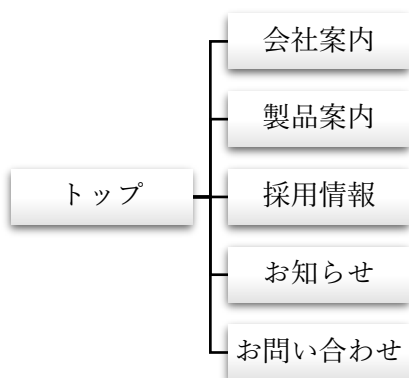

ホームページ作成のご案内

貴社の商品やサービスの特長、魅力をホームページで発信してみませんか。

お客様のご要望に応じて、ホームページの作成・運営・サポートを行っています。サーバー契約やドメイン名取得などの御相談も承っています。すでに掲載する文書や写真が準備できているような場合は、**比較的安価な料金**で作成させていただきます。お気軽にお問い合わせください。

ホームページの構成例

※作成させていただくホームページのサンプルをご用意しています。

当社ホームページのメニューから「ホームページ作成」(<https://landl-w.com/hp>)をご覧ください。

費用の目安は こちら ↓

ご要望をお聞かせください。ご相談に応じます！

初期費用	ホームページ作成	作成費用は、内容やページ数で異なります。
維持費用	ドメイン名取得・更新	インターネット上の住所です。〇〇.com や、〇〇.co.jp などの種類により異なります。 1,500~5,000 円/年
	ウェブサーバー使用料	ホームページを開設するサーバーの使用料です。契約するサーバーによって異なります。 約 15,000 円/年

お問い合わせ先

L&L パソコンスクール

〒643-0004 和歌山県有田郡湯浅町湯浅 2026-5 豊國ビル
TEL (0737)65-3000 FAX 65-2222 mail: info@landl-w.com

<https://landl-w.com>